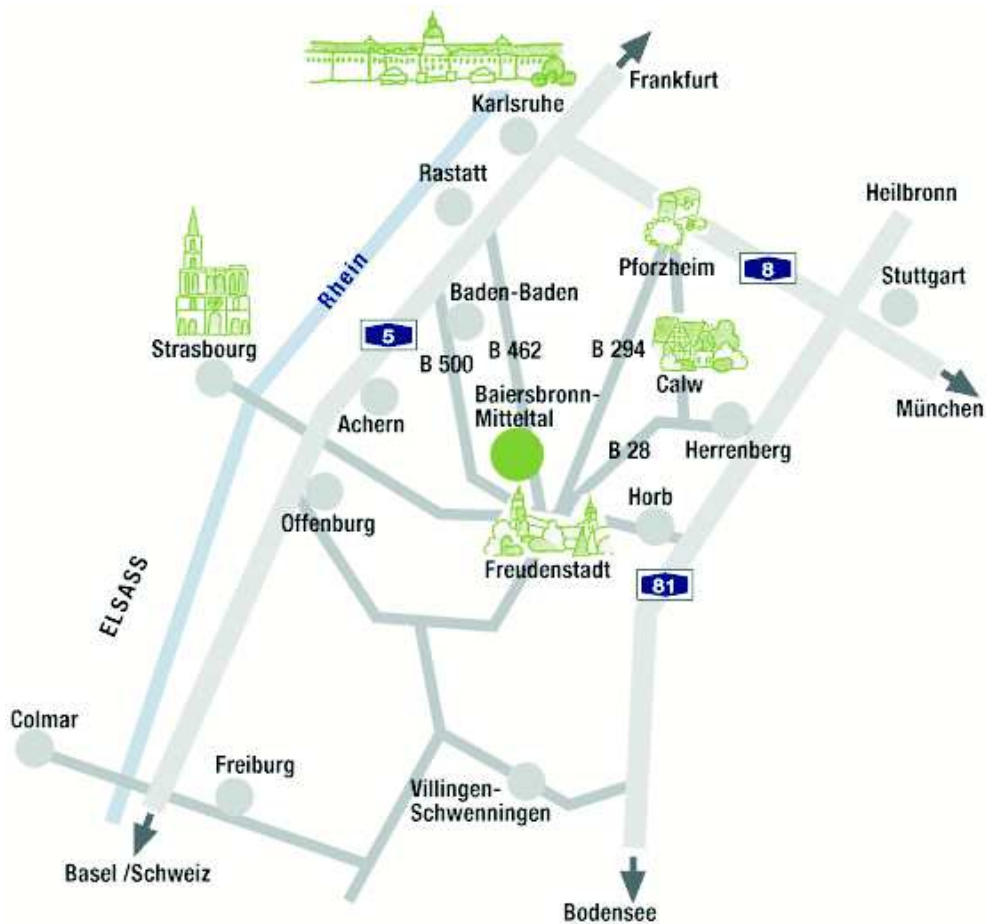

Anfahrtsplan

Ferienhaus Schenk
Im Oberrain 56 - 58
72270 Baiersbronn-Mitteltal
Tel: 0 74 42 / 38 82
Fax: 0 74 42 / 42 23
E-Mail: info@ferienhaus-schenk.de
Internet: www.ferienhaus-schenk.de

Von der A5 Basel / Karlsruhe:

Abfahrt Achern, Kappelrodeck, Richtung Freudenstadt B 500, auf dem Ruhstein links Richtung Baiersbronn, Obertal, Mitteltal. Im Ort Mitteltal die zweite Straße links abbiegen "Ödenhofweg", dann die nächste Straße rechts ab "Im Oberrain" bis zum **Waldesrand** das 1., 2. und 3. Haus, Nr. 60, Nr. 58 und Nr. 56 (Stammhaus).

Von der A5 Karlsruhe / Basel:

Abfahrt Rastatt, Richtung Gaggenau, Gernsbach, Forbach, Baiersbronn B 462. In Baiersbronn im Kreisverkehr erste Abfahrt rechts Richtung Schwarzwaldhochstraße, Mitteltal, Obertal. Im Ort Mitteltal die zweite Straße rechts abbiegen "Ödenhofweg", dann die nächste Straße rechts ab "Im Oberrain" bis zum **Waldesrand** das 1., 2. und 3. Haus, Nr. 60, Nr. 58 und Nr. 56 (Stammhaus).